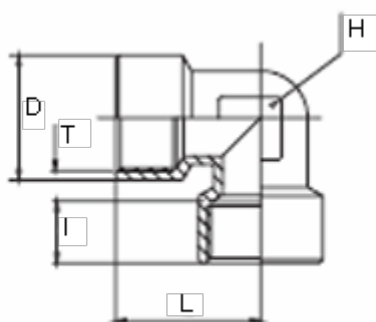

Varenummer: 5891200TRM5  
Beskrivelse: Vinkelmuffe 1200TR  
M5

## Mål

---

d = 9.0  
H = 8  
L = 11.0  
I = 5.5  
T = M5